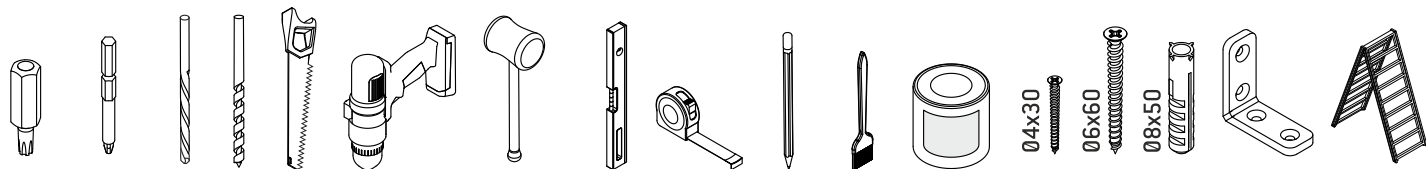

# TRENDY ECO

- (FR) TRENDY ECO DROIT 2 LIMONS + RAMPE  
+13 MARCHES+13 CONTREMARCHES
- (NL) TRENDY ECO RECHT 2 WANGEN + LEUNING  
+13 TREDEN+13 TEGENTREDEN
- (GB) TRENDY ECO STRAIGHT 2 STRINGS + BANISTER  
+ 13 TREADS+ 13 RISERS
- (DE) TRENDY ECO GERADE 2 WÄNGEN +GELANDER  
+ 13 STÜFEN + 13 SETZSTÜFEN
- (ES) TRENDY ECO RECTA 2 ZANCAS + BARANDILLA  
+ 13 PELEDINOS + 13 CONTRAHUELLAS
- (RO) TRENDY ECO DREAPTAĂ 2 LATERALE + RAMPĂ  
+13 TREPTE + 13 CONTRATREPTE

- A .....cm
- B.....cm
- C .....cm
- D .....cm
- E .....cm
- F .....cm

01 30x190x3513 x1	02 30x190x3513 x1	03 30x190x762 x13	04 70x70x1284 x1	05 70x70x1224 x1	06 70x70x1228 x1	07 30x80x1704 x2	08 016x1717 x8	09 18x209x755 x13
10 012x6 x50+2	11 04x40 x56+2	12 05x60 x2	13 05x50 x26	14 04,2x40mm x8	15 06x30mm x6	16 04x35 x8		

Tx10-30 Ph2/3 010 04  
Pz2/3 08 012

**1**

**2**

H < 280 cm

-1h; -2h

04

01 02

**3**