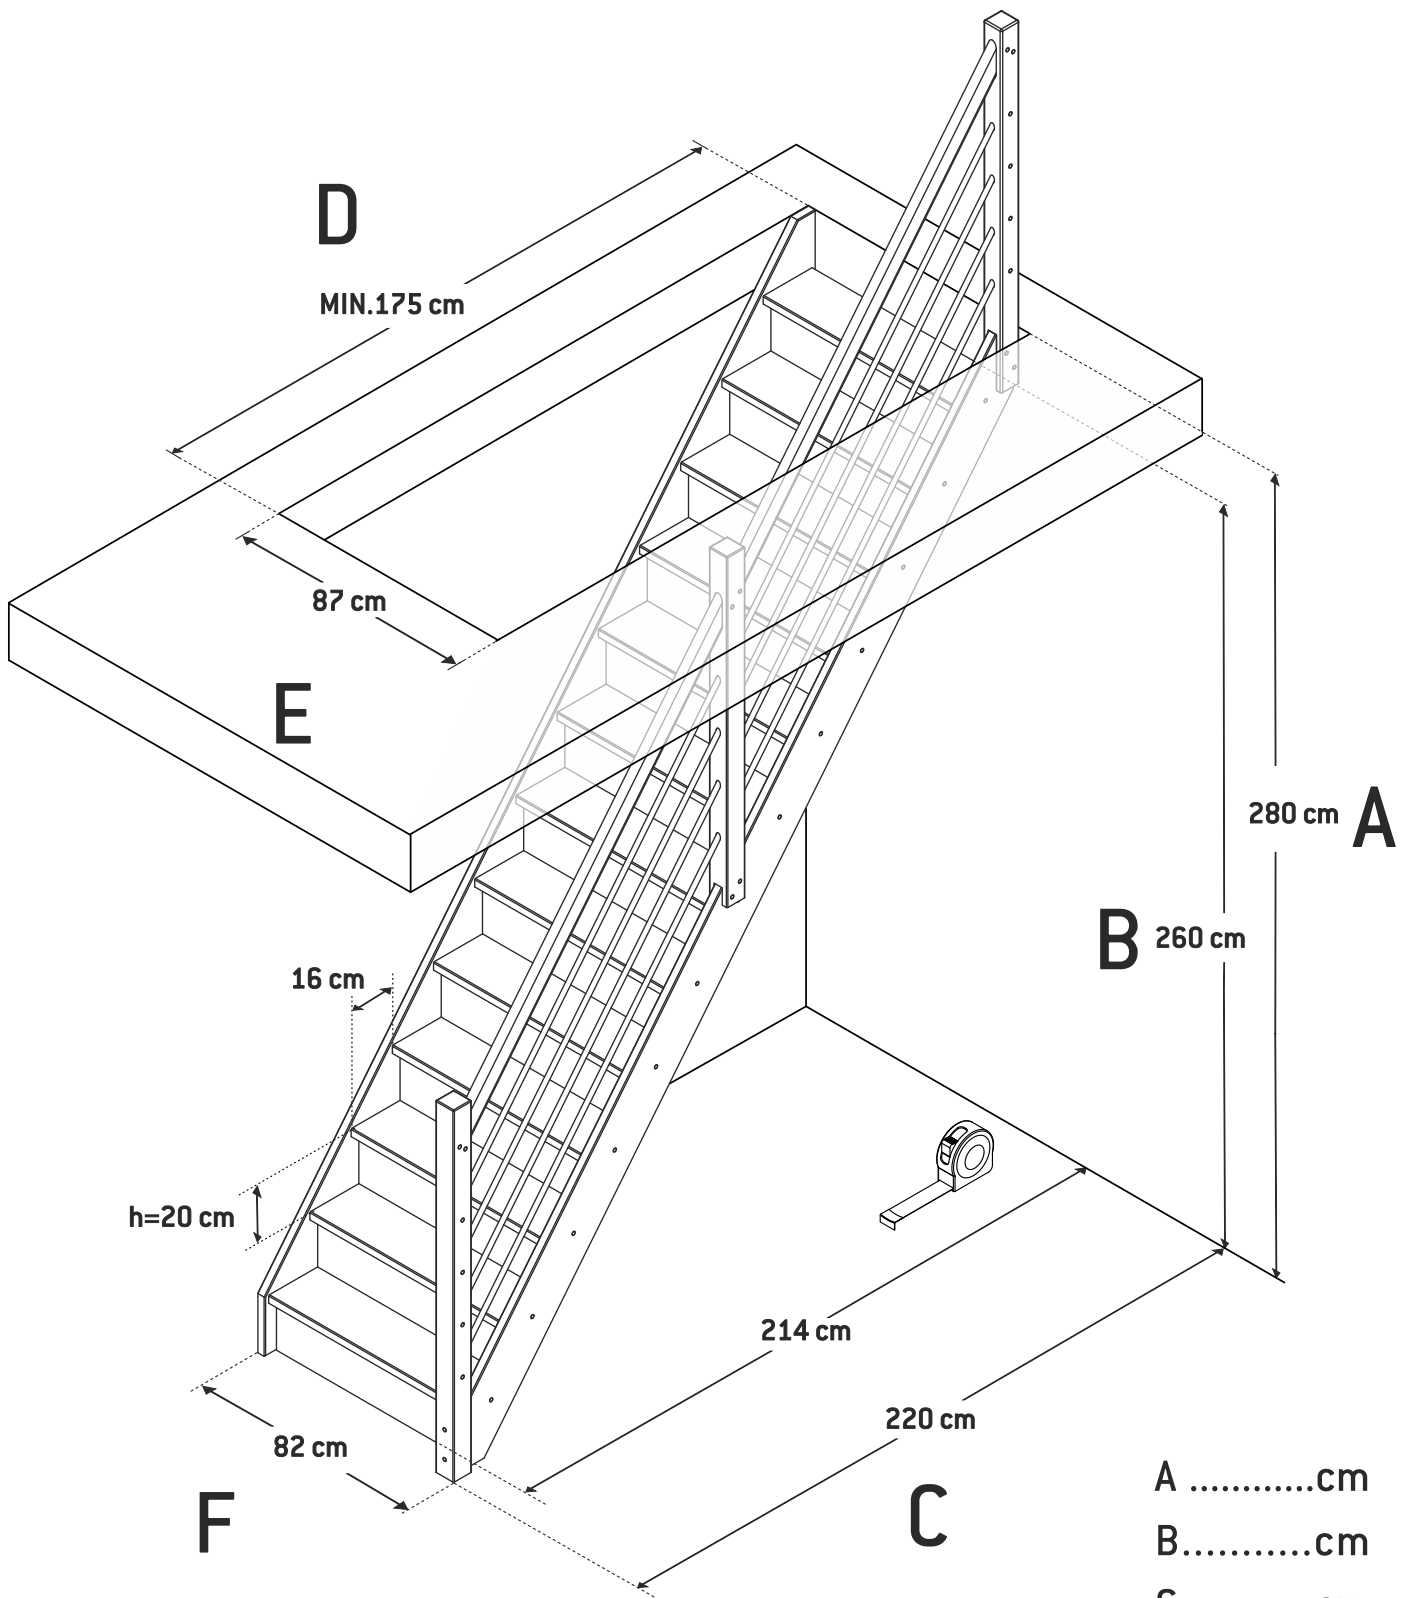

# TRENDY ECO

- (FR) TRENDY ECO DROIT 2 LIMONS + RAMPE  
+13 MARCHES+13 CONTREMARCHES
- (NL) TRENDY ECO RECHT 2 WANGEN + LEUNING  
+13 TREDEN+13 TEGENTREDEN
- (GB) TRENDY ECO STRAIGHT 2 STRINGS + BANISTER  
+ 13 TREADS+ 13 RISERS
- (DE) TRENDY ECO GERADE 2 WÄNGEN +GELANDER  
+ 13 STÜFEN + 13 SETZSTÜFEN
- (ES) TRENDY ECO RECTA 2 ZANCAS + BARANDILLA  
+ 13 PELEDINOS + 13 CONTRAHUELLAS
- (RO) TRENDY ECO DREAPTAĂ 2 LATERALE + RAMPĂ  
+13 TREPTE + 13 CONTRATREPTE

- A .....cm
- B.....cm
- C .....cm
- D .....cm
- E .....cm
- F .....cm

01 30x190x3513 x1	02 30x190x3513 x1	03 30x190x762 x13	04 70x70x1284 x1	05 70x70x1224 x1	06 70x70x1228 x1	07 30x80x1704 x2	08 016x1717 x8	09 18x209x755 x13
10 012x6 x50+2	11 04x40 x56+2	12 05x60 x2	13 05x50 x26	14 04,2x40mm x8	15 06x30mm x6	16 04x35 x8		

Tx10-30 Ph2/3 010 04  
Pz2/3 08 012

**1**

**2**

H < 280 cm

-1h; -2h

04

01 02

**3**