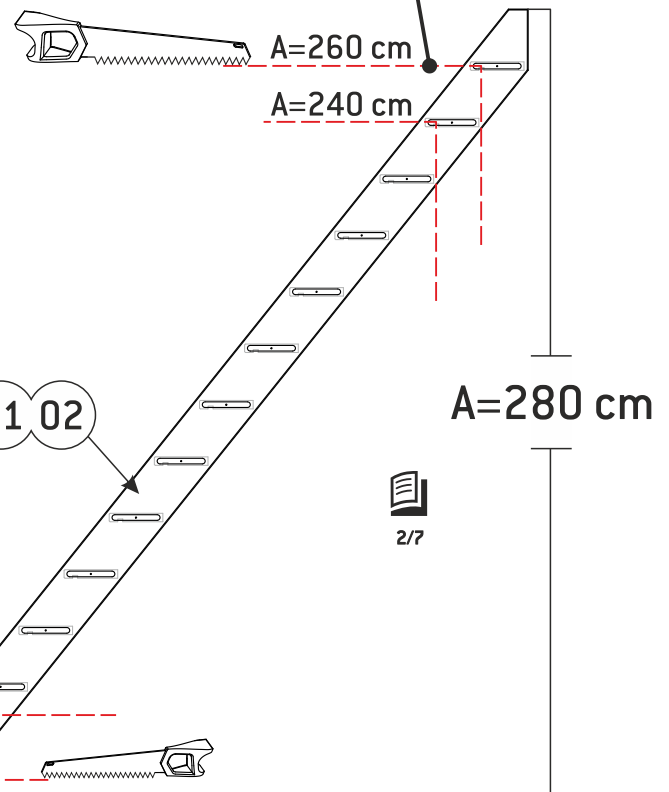

# TRENDY ECO

- (FR) TRENDY ECO DROIT 2 LIMONS + RAMPE  
+13 MARCHES+13 CONTREMARCHES
- (NL) TRENDY ECO RECHT 2 WANGEN + LEUNING  
+13 TREDEN+13 TEGENTREDEN
- (GB) TRENDY ECO STRAIGHT 2 STRINGS + BANISTER  
+ 13 TREADS+ 13 RISERS
- (DE) TRENDY ECO GERADE 2 WÄNGEN +GELANDER  
+ 13 STÜFEN + 13 SETZSTÜFEN
- (ES) TRENDY ECO RECTA 2 ZANCAS + BARANDILLA  
+ 13 PELEDINOS + 13 CONTRAHUELLAS
- (RO) TRENDY ECO DREAPTAĂ 2 LATERALE + RAMPĂ  
+13 TREPTE + 13 CONTRATREPTE

- A .....cm
- B.....cm
- C .....cm
- D .....cm
- E .....cm
- F .....cm

01 30x190x3513 x1	02 30x190x3513 x1	03 30x190x762 x13	04 70x70x1284 x1	05 70x70x1224 x1	06 70x70x1228 x1	07 30x80x1704 x2	08 016x1717 x8	09 18x209x755 x13
10 012x6 x50+2	11 04x40 x56+2	12 05x60 x2	13 05x50 x26	14 04,2x40mm x8	15 06x30mm x6	16 04x35 x8		

Tx10-30 Ph2/3 010 04  
Pz2/3 08 012

**1**

**2**

H < 280 cm

-1h; -2h

04

01 02

**3**