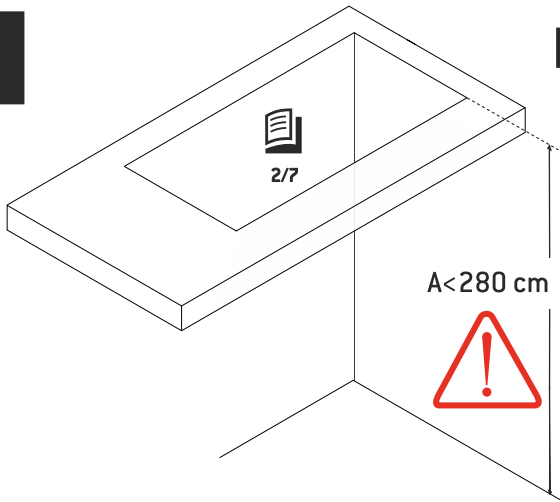

# TRENDY ECO

- (FR) TRENDY ECO DROIT 2 LIMONS + RAMPE  
+13 MARCHES+13 CONTREMARCHES
- (NL) TRENDY ECO RECHT 2 WANGEN + LEUNING  
+13 TREDEN+13 TEGENTREDEN
- (GB) TRENDY ECO STRAIGHT 2 STRINGS + BANISTER  
+ 13 TREADS+ 13 RISERS
- (DE) TRENDY ECO GERADE 2 WÄNGEN +GELANDER  
+ 13 STÜFEN + 13 SETZSTÜFEN
- (ES) TRENDY ECO RECTA 2 ZANCAS + BARANDILLA  
+ 13 PELEDINOS + 13 CONTRAHUELLAS
- (RO) TRENDY ECO DREAPTAĂ 2 LATERALE + RAMPĂ  
+13 TREPTE + 13 CONTRATREPTE

- A .....cm
- B.....cm
- C .....cm
- D .....cm
- E .....cm
- F .....cm

01 30x190x3513 x1	02 30x190x3513 x1	03 30x190x762 x13	04 70x70x1284 x1	05 70x70x1224 x1	06 70x70x1228 x1	07 30x80x1704 x2	08 016x1717 x8	09 18x209x755 x13
10 012x6 x50+2	11 04x40 x56+2	12 05x60 x2	13 05x50 x26	14 04,2x40mm x8	15 06x30mm x6	16 04x35 x8		

Tx10-30 Ph2/3 010 04  
Pz2/3 08 012

**1**

**2**

H < 280 cm

-1h; -2h

04

01 02

**3**