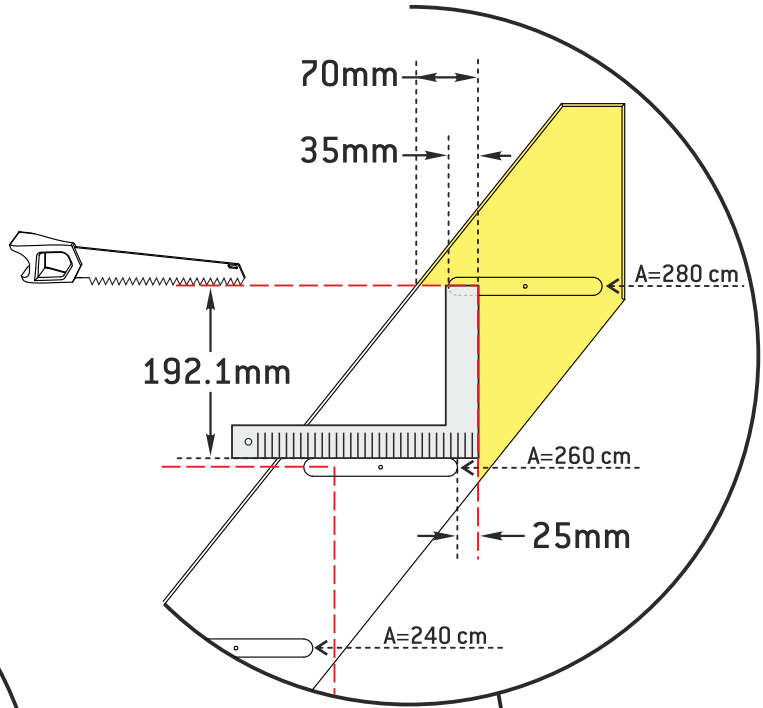

# TRENDY ECO

- (FR) TRENDY ECO DROIT 2 LIMONS + RAMPE  
+13 MARCHES+13 CONTREMARCHES
- (NL) TRENDY ECO RECHT 2 WANGEN + LEUNING  
+13 TREDEN+13 TEGENTREDEN
- (GB) TRENDY ECO STRAIGHT 2 STRINGS + BANISTER  
+ 13 TREADS+ 13 RISERS
- (DE) TRENDY ECO GERADE 2 WÄNGEN +GELANDER  
+ 13 STÜFEN + 13 SETZSTÜFEN
- (ES) TRENDY ECO RECTA 2 ZANCAS + BARANDILLA  
+ 13 PELEDINOS + 13 CONTRAHUELLAS
- (RO) TRENDY ECO DREAPTAĂ 2 LATERALE + RAMPĂ  
+13 TREPTE + 13 CONTRATREPTE

- A .....cm
- B.....cm
- C .....cm
- D .....cm
- E .....cm
- F .....cm

01 30x190x3513 x1	02 30x190x3513 x1	03 30x190x762 x13	04 70x70x1284 x1	05 70x70x1224 x1	06 70x70x1228 x1	07 30x80x1704 x2	08 016x1717 x8	09 18x209x755 x13
10 012x6 x50+2	11 04x40 x56+2	12 05x60 x2	13 05x50 x26	14 04,2x40mm x8	15 06x30mm x6	16 04x35 x8		

Tx10-30 Ph2/3 010 04  
Pz2/3 08 012

**1**

**2**

H < 280 cm

-1h; -2h

04

01 02

**3**