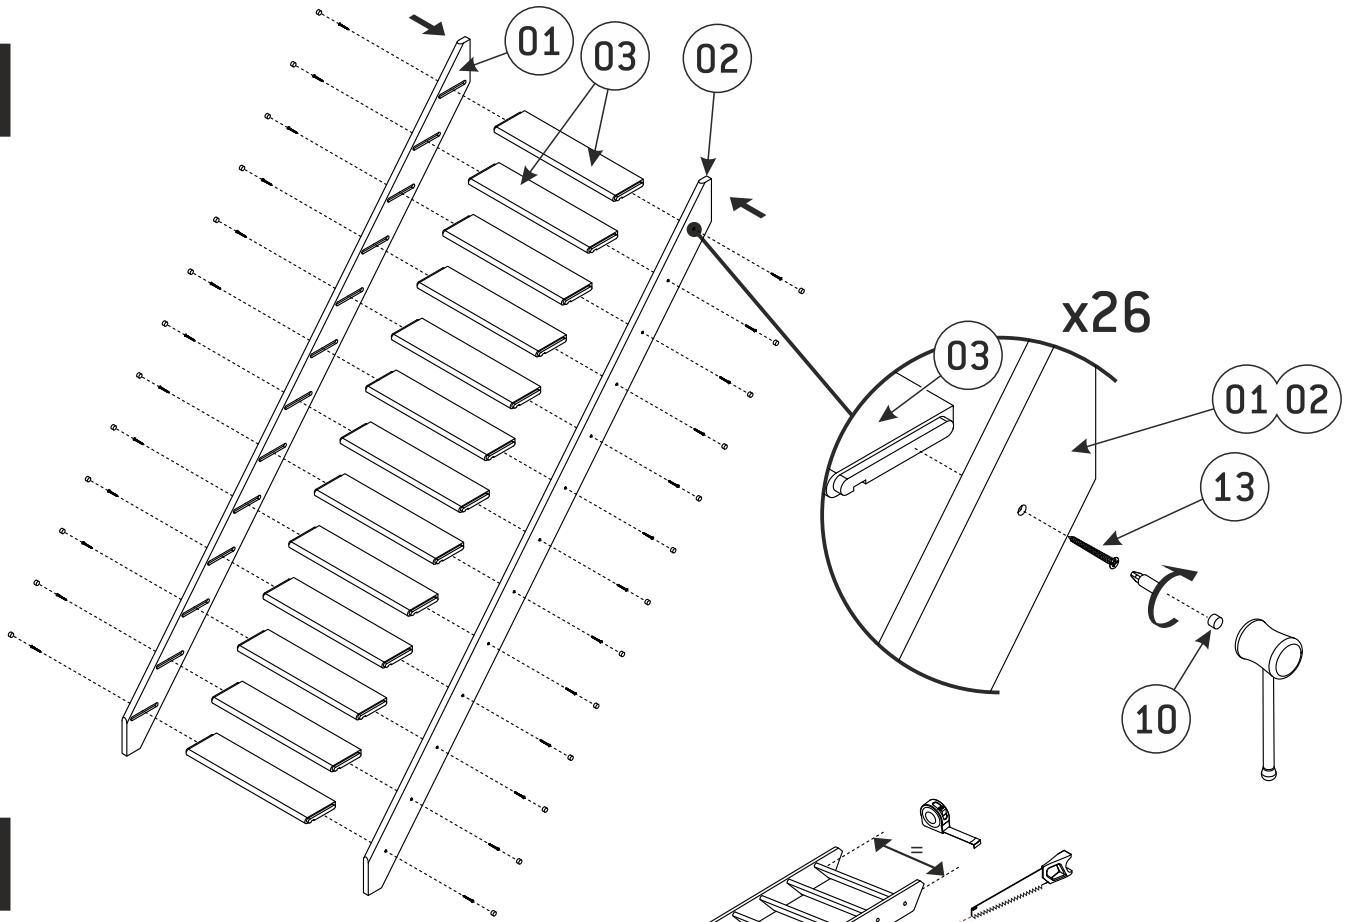

# TRENDY ECO

- (FR) TRENDY ECO DROIT 2 LIMONS + RAMPE  
+13 MARCHES+13 CONTREMARCHES
- (NL) TRENDY ECO RECHT 2 WANGEN + LEUNING  
+13 TREDEN+13 TEGENTREDEN
- (GB) TRENDY ECO STRAIGHT 2 STRINGS + BANISTER  
+ 13 TREADS+ 13 RISERS
- (DE) TRENDY ECO GERADE 2 WÄNGEN +GELANDER  
+ 13 STÜFEN + 13 SETZSTÜFEN
- (ES) TRENDY ECO RECTA 2 ZANCAS + BARANDILLA  
+ 13 PELEDINOS + 13 CONTRAHUELLAS
- (RO) TRENDY ECO DREAPTAĂ 2 LATERALE + RAMPĂ  
+13 TREPTE + 13 CONTRATREPTE

- A .....cm
- B.....cm
- C .....cm
- D .....cm
- E .....cm
- F .....cm

01 30x190x3513 x1	02 30x190x3513 x1	03 30x190x762 x13	04 70x70x1284 x1	05 70x70x1224 x1	06 70x70x1228 x1	07 30x80x1704 x2	08 016x1717 x8	09 18x209x755 x13
10 012x6 x50+2	11 04x40 x56+2	12 05x60 x2	13 05x50 x26	14 04,2x40mm x8	15 06x30mm x6	16 04x35 x8		

Tx10-30 Ph2/3 010 04  
Pz2/3 08 012

**1**

**2**

H < 280 cm

-1h; -2h

04

01 02

**3**