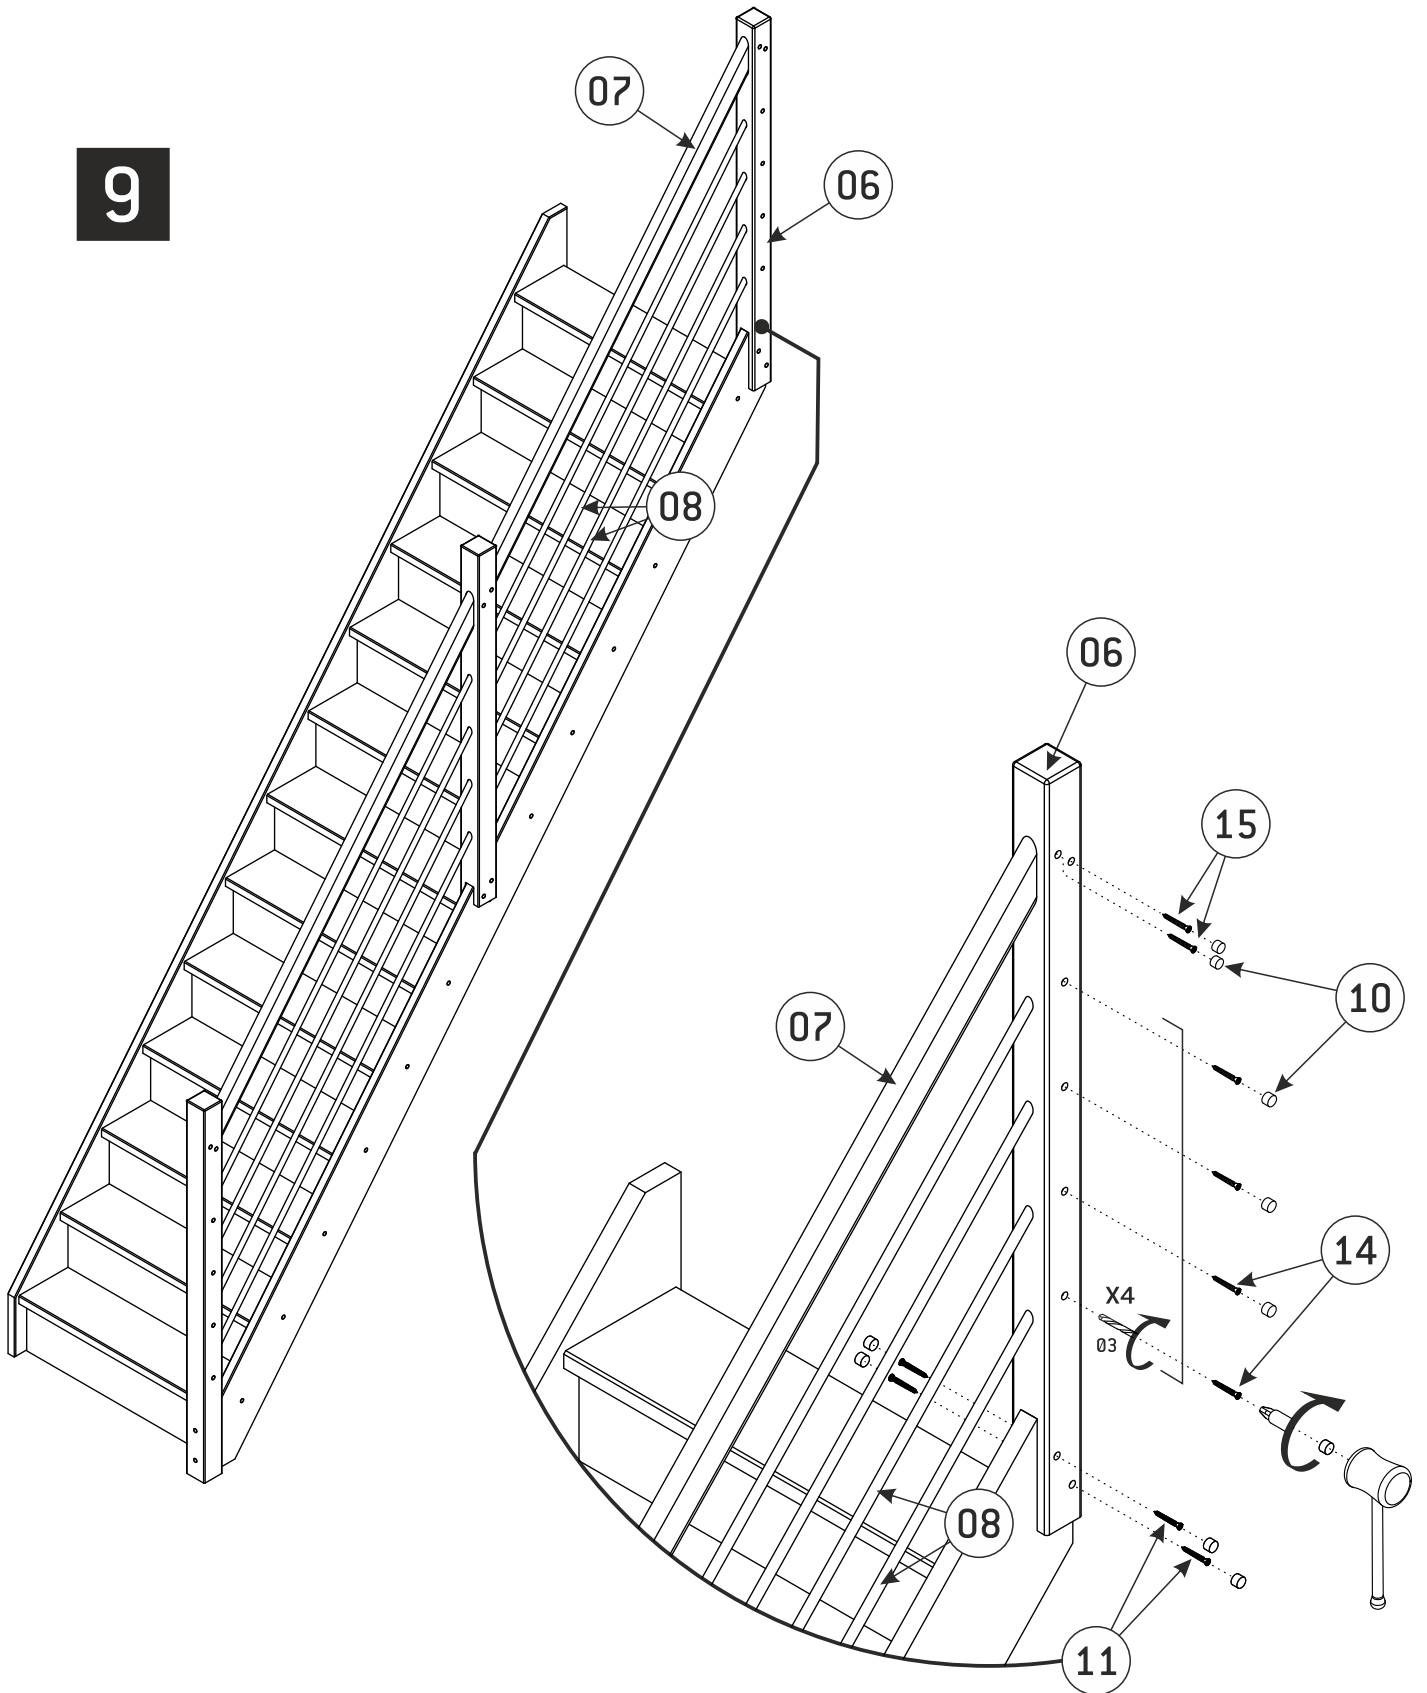

9

40 AVENUE DE L'ESPÉRANCE - 6220 FLEURUS - BELGIUM
TEL: +32/71/25.39.60, E-MAIL: info@sogem-sa.com