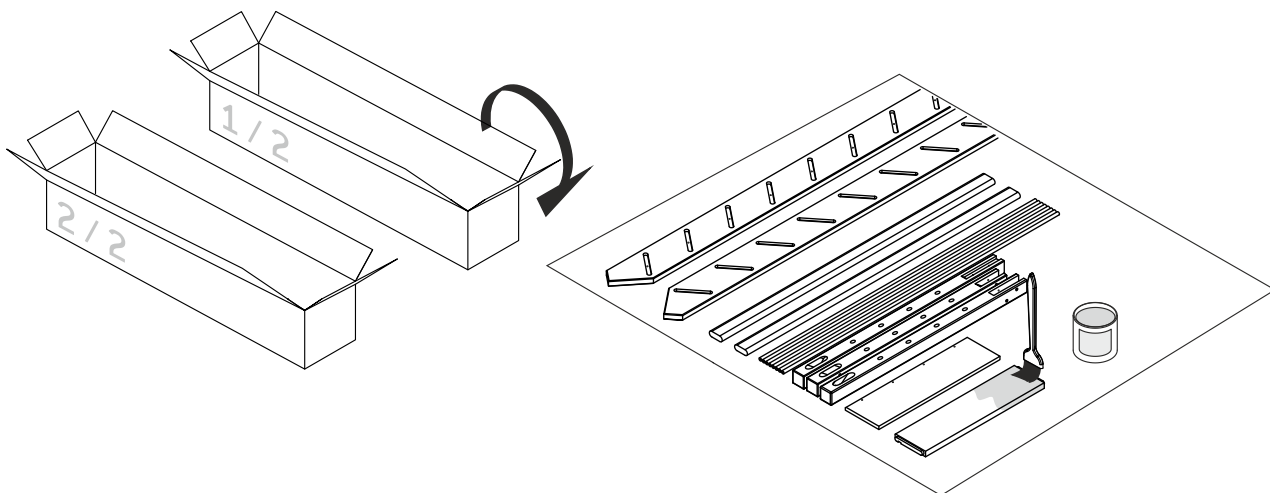

# TRENDY ECO

- (FR) TRENDY ECO DROIT 2 LIMONS + RAMPE  
+13 MARCHES+13 CONTREMARCHES
- (NL) TRENDY ECO RECHT 2 WANGEN + LEUNING  
+13 TREDEN+13 TEGENTREDEN
- (GB) TRENDY ECO STRAIGHT 2 STRINGS + BANISTER  
+ 13 TREADS+ 13 RISERS
- (DE) TRENDY ECO GERADE 2 WÄNGEN +GELANDER  
+ 13 STÜFEN + 13 SETZSTÜFEN
- (ES) TRENDY ECO RECTA 2 ZANCAS + BARANDILLA  
+ 13 PELEDINOS + 13 CONTRAHUELLAS
- (RO) TRENDY ECO DREAPTAĂ 2 LATERALE + RAMPĂ  
+13 TREPTE + 13 CONTRATREPTE

- A .....cm
- B.....cm
- C .....cm
- D .....cm
- E .....cm
- F .....cm

01 30x190x3513 x1	02 30x190x3513 x1	03 30x190x762 x13	04 70x70x1284 x1	05 70x70x1224 x1	06 70x70x1228 x1	07 30x80x1704 x2	08 016x1717 x8	09 18x209x755 x13
10 012x6 x50+2	11 04x40 x56+2	12 05x60 x2	13 05x50 x26	14 04,2x40mm x8	15 06x30mm x6	16 04x35 x8		

Tx10-30 Ph2/3 010 04  
Pz2/3 08 012

**1**

**2**

H < 280 cm

-1h; -2h

04

01 02

**3**